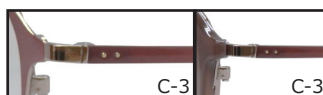

C-3 F: ピンクゴールド / フロント表面: ピンク
前掛け: ミルキーベージュ / R: ブラウンハーフ

C-4 F: マットゴールド / フロント表面: ライトブラウン
前掛け: クリアブラウン / R: ライトブラウンハーフ

NL59-032 50□19-137 天地 41.1 mm

C-3 F: ピンク / フロント表面: ワインレッド

前掛け: クリアボルドー / R: ワインハーフ

C-1 F: ゴールド / フロント表面: ブラック
前掛け: ブラック / R: グレーハーフ

C-2 F: ゴールド / フロント表面: ライトブラウン
前掛け: ブラウンデミ / R: ダークブラウンハーフ

C-3 F: ピンク / フロント表面: ワインレッド
前掛け: クリアボルドー / R: ワインハーフ

C-4 F: マットソフトゴールド / フロント表面: グレー
前掛け: クリアグレー / R: ライトグレー

NL59-033 49□19-137 天地 43.0 mm

C-3 F: ピンクゴールド / フロント表面: ピンク
T: ミルキーローズ

前掛け: ミルキーベージュ / R: ブラウンハーフ

C-1 F: マットソフトゴールド / フロント表面: ブラック
T: ブラック
前掛け: ブラック / R: ライトグレー

C-2 F: ゴールド / フロント表面: グレイッシュブラウン
T: ブラウンデミ
前掛け: ブラウンデミ / R: ダークブラウンハーフ

C-3 F: ピンクゴールド / フロント表面: ピンク
T: ミルキーローズ
前掛け: ミルキーベージュ / R: ブラウンハーフ