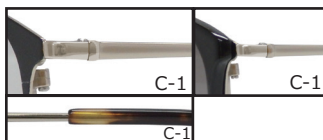

No Limited

NL59-031 48□20-137 天地 39.0 mm

C-4 F: マットゴールド / フロント表面: ライトブラウン

前掛け: クリアブラウン / R: ライトブラウンハーフ

C-1 F: マットゴールド / フロント表面: グレー
前掛け: ブラック / R: ライトグレーグラデ

C-2 F: ゴールド / フロント表面: ブラック
前掛け: ブラウンデミ / R: ダークブラウンハーフ

C-3 F: ピンクゴールド / フロント表面: ピンク
前掛け: ミルキーベージュ / R: ブラウンハーフ

C-4 F: マットゴールド / フロント表面: ライトブラウン
前掛け: クリアブラウン / R: ライトブラウンハーフ

NL59-032 50□19-137 天地 41.1 mm

C-3 F: ピンク / フロント表面: ワインレッド

前掛け: クリアボルドー / R: ワインハーフ

C-1 F: ゴールド / フロント表面: ブラック
前掛け: ブラック / R: グレーハーフ

C-2 F: ゴールド / フロント表面: ライトブラウン
前掛け: ブラウンデミ / R: ダークブラウンハーフ

C-3 F: ピンク / フロント表面: ワインレッド
前掛け: クリアボルドー / R: ワインハーフ

C-4 F: マットソフトゴールド / フロント表面: グレー
前掛け: クリアグレー / R: ライトグレー

NL59-033 49□19-137 天地 43.0 mm

C-3 F: ピンクゴールド / フロント表面: ピンク
T: ミルキーローズ