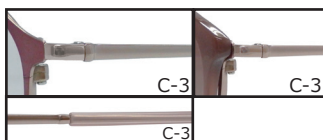

No Limited

NL59-031 48□20-137 天地 39.0 mm

C-4 F: マットゴールド / フロント表面: ライトブラウン

前掛け: クリアブラウン / R: ライトブラウンハーフ

C-1 F: マットゴールド / フロント表面: グレー
前掛け: ブラック / R: ライトグレーグラデ

C-2 F: ゴールド / フロント表面: ブラック
前掛け: ブラウンデミ / R: ダークブラウンハーフ

C-3 F: ピンクゴールド / フロント表面: ピンク
前掛け: ミルキーベージュ / R: ブラウンハーフ

C-4 F: マットゴールド / フロント表面: ライトブラウン
前掛け: クリアブラウン / R: ライトブラウンハーフ

NL59-032 50□19-137 天地 41.1 mm

C-3 F: ピンク / フロント表面: ワインレッド

前掛け: クリアボルドー / R: ワインハーフ

C-1 F: ゴールド / フロント表面: ブラック
前掛け: ブラック / R: グレーハーフ