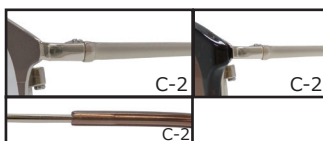

No Limited

NL59-031 48□20-137 天地 39.0 mm

C-4 F: マットゴールド / フロント表面: ライトブラウン

前掛け: クリアブラウン / R: ライトブラウンハーフ

C-1 F: マットゴールド / フロント表面: グレー
前掛け: ブラック / R: ライトグレーグラデ

C-2 F: ゴールド / フロント表面: ブラック
前掛け: ブラウンデミ / R: ダークブラウンハーフ

C-3 F: ピンクゴールド / フロント表面: ピンク
前掛け: ミルキーベージュ / R: ブラウンハーフ

C-4 F: マットゴールド / フロント表面: ライトブラウン
前掛け: クリアブラウン / R: ライトブラウンハーフ

NL59-032 50□19-137 天地 41.1 mm

C-3 F: ピンク / フロント表面: ワインレッド

前掛け: クリアボルドー / R: ワインハーフ

C-1 F: ゴールド / フロント表面: ブラック
前掛け: ブラック / R: グレーハーフ

C-2 F: ゴールド / フロント表面: ライトブラウン
前掛け: ブラウンデミ / R: ダークブラウンハーフ

C-3 F: ピンク / フロント表面: ワインレッド
前掛け: クリアボルドー / R: ワインハーフ

C-4 F: マットソフトゴールド / フロント表面: グレー
前掛け: クリアグレー / R: ライトグレー

NL59-033 49□19-137 天地 43.0 mm

C-3 F: ピンクゴールド / フロント表面: ピンク
T: ミルキーローズ